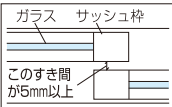

必ずご確認ください

戸の合わせりすき間が5mm以下の場合はご使用になれません。