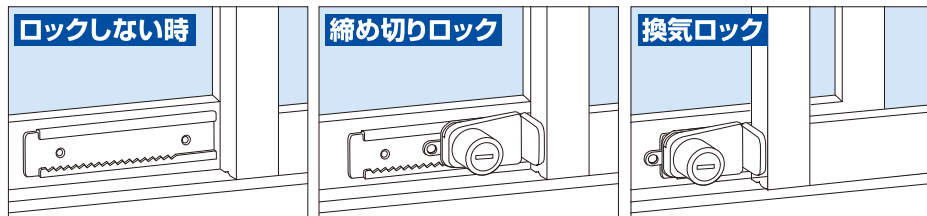

# GUARD サッシュ窓用補助錠 窓・ぼー犯錠

## 本格シリンダー錠付

- 泥棒の侵入が一番多い窓の防犯に。
- 窓を少し開けた状態でロックする事ができ、換気に便利。

窓の上枠と下枠の両方に取り付けると、より安心です。

上下開閉窓にも対応します。