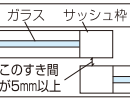

GUARD

サッシュ窓用補助錠

窓・ぼー犯錠 S^{マルチ}

お手持ちのドライバーで簡単に取り付けOK!

台紙の中面に詳しい説明があります。

この台紙は、二つ折りになっています。ご使用前には、必ず中面に記入の説明もすべてお読みになり、ご理解の上で使用下さい。

簡単ネジ止め

ネジガイドとドリルネジが付属。

ドリル状にしてサッシに下穴をあけます。

アルミサッシにも簡単に下穴を開けることができます。

必ずご確認ください

戸の合わせりすき間が5mm以下の場合にはご使用になれません。

お願い

- サッシュによっては取り付けできない場合があります。
- ブロンズ色のレールは、ご使用とともに本体との摩擦で表面処理が剥ける場合がありますので予めご了承ください。
- 盗難予防に絶対的なものではありません。

窓の上枠と下枠の両方に取り付けるとより安心です。上下開閉窓にも対応します。