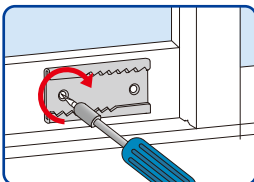

GUARD

サッシュ窓用補助錠

窓・ぼー犯錠 S^{マルチ}

お手持ちのドライバーで簡単に取り付けOK!

台紙の中面に詳しい説明があります。

この台紙は、二つ折りになっています。ご使用前には、必ず中面に記入の説明もすべてお読みになり、ご理解の上で使用下さい。

簡単ネジ止め

ネジガイドとドリルネジが付属。

ドリル状にしてサッシに下穴をあけます。

アルミサッシにも簡単に下穴を開けることができます。

必ずご確認ください

戸の合わせりすき間が5mm以下の場合にはご使用になれません。

お願い

- サッシュによっては取り付けできない場合があります。
- ブロンズ色のレールは、ご使用とともに本体との摩擦で表面処理が剥ける場合がありますので予めご了承ください。
- 盗難予防に絶対的なものではありません。

窓の上枠と下枠の両方に取り付けるとより安心です。上下開閉窓にも対応します。