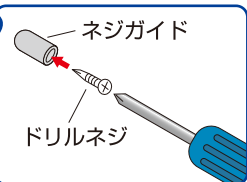

GUARD

サッシュ窓用補助錠

窓・ぼー犯錠 S^{マルチ}

お手持ちのドライバーで簡単に取り付けOK!

台紙の中面に詳しい説明があります。

この台紙は、二つ折りになっています。ご使用前には、必ず中面に記入の説明もすべてお読みになり、ご理解の上で使用下さい。

簡単ネジ止め

ネジガイドとドリルネジが付属。

ドリル状にしてサッシに下穴をあけます。

アルミサッシにも簡単に下穴を開けることができます。

必ずご確認ください

戸の合わせりすき間が5mm以下の場合にはご使用になれません。

お願い

- サッシュによっては取り付けできない場合があります。
- ブロンズ色のレールは、ご使用とともに本体との摩擦で表面処理が剥ける場合がありますので予めご了承ください。
- 盗難予防に絶対的なものではありません。

窓の上枠と下枠の両方に取り付けるとより安心です。上下開閉窓にも対応します。