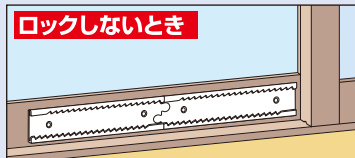

GUARD

必ずご確認ください

戸の合わせりすき間が5mm以下
の場合はご使用になれません。

この台紙は二つ折りになっています。
ご使用前には、必ず中面に記入の説明もすべて
お読みいただき、お読みになった後は大切に
保存し、必要な時にお読みください。

ロックしないとき

換気するとき 調節幅が良いので猫や犬の出入りも自由です

締め切るとき

お願い

- サッシによっては取り付けできない場合があります。
- ブロンズ色のレールは、ご使用とともに本体との摩擦で表面処理が剥げる場合がありますので予めご了承ください。
- 防犯に絶対的なものではありません。万一の事故や犯罪発生時の損害補償はできません。
- 商品改良のため、予告なく仕様変更する場合があります。

当商品の取付は、付属の両面テープで十分な強度が得られるように設計しておりますが、木製枠や古く経年変化してきれいな平面でない窓枠に取付ける場合は別売りのネジがございますので販売店またはメーカーにお問合せください。