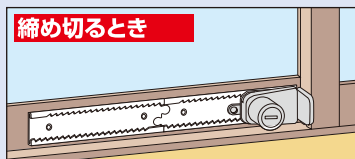

GUARD

必ずご確認ください

戸の合わせりすき間が5mm以下
の場合はご使用になれません。

この台紙は二つ折りになっています。
ご使用前には、必ず中面に記入の説明もすべて
お読みいただき、お読みになった後は大切に
保存し、必要な時にお読みください。

ロックしないとき

換気するとき 調節幅が良いので猫や犬の出入りも自由です

締め切るとき

お願い

- サッシによっては取り付けできない場合があります。
- ブロンズ色のレールは、ご使用とともに本体との摩擦で表面処理が剥げる場合がありますので予めご了承ください。
- 防犯に絶対的なものではありません。万一の事故や犯罪発生時の損害補償はできません。
- 商品改良のため、予告なく仕様変更する場合があります。

当商品の取付は、付属の両面テープで十分な強度が得られるように設計しておりますが、木製枠や古く経年変化してきれいな平面でない窓枠に取付ける場合は別売りのネジがございますので販売店またはメーカーにお問合せください。

スライド式
調整幅 180mm **業界初!**

レール2本入り

ネコちゃんワンちゃんが通れます!

窓に負担をかけない理想の固定方式

強カテーブで貼り付けるだけの簡単取付

動きもスムーズな高級ロック 鍵穴はシャッター付き、ホコリをシャットアウト!

Guard Lock Co.,Ltd.

- 使用しない時は吊り下げて置けるフック穴付き!
- レールは左右兼用、取付の間違う心配なし!