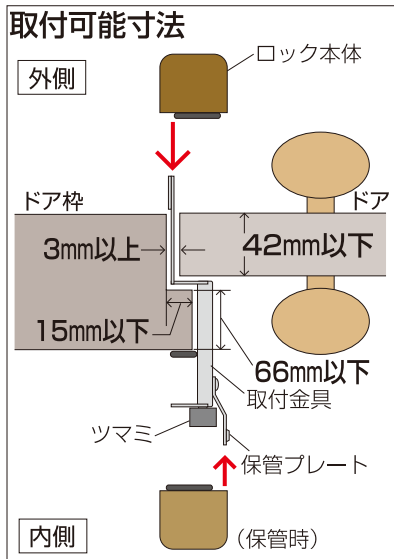

GUARD

NO.550H

玄関ドア用

ぼー犯錠

保管プレート付き

必ずご確認ください

外開きの一枚ドア用

このタイプのドアは
取付ができません。
(かぶり扉・親子扉)

上記のドアにはくぼー犯錠
ネジ止めタイプ)をご利用
ください。

※詳しい取付方法は、内面をご覧ください。

品質表示

ロック本体：亜鉛合金製
シリンダー部：真鍮製、クロームメッキ仕上げ
取付金具：ステンレス製
キー：真鍮製、ニッケルメッキ仕上げ
スペーサー：ゴム

お願い

- 盗難予防に絶対的なものではありません。
- 室内に人がいないことを確認してからご使用ください。
- 取付金具と扉に手、指などをはさまないようにご注意ください。