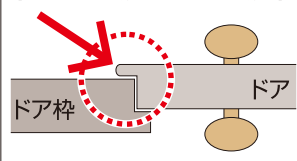

GUARD

NO.550H

玄関ドア用

ぼー犯錠

保管プレート付き

必ずご確認ください

外開きの一枚ドア用

このタイプのドアは
取付ができません。
(かぶり扉・親子扉)

上記のドアにはくぼー犯錠
ネジ止めタイプ)をご利用
ください。

※詳しい取付方法は、内面をご覧ください。

品質表示

ロック本体：亜鉛合金製
シリンダー部：真鍮製、クロームメッキ仕上げ
取付金具：ステンレス製
キー：真鍮製、ニッケルメッキ仕上げ
スペーサー：ゴム

お願い

- 盗難予防に絶対的なものではありません。
- 室内に人がいないことを確認してからご使用ください。
- 取付金具と扉に手、指などをはさまないようにご注意ください。