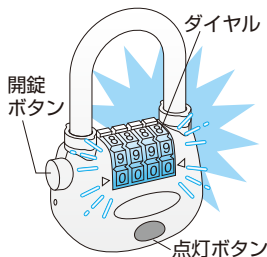

# GUARD

暗証番号は、あらかじめ番号札の番号に設定されております。

No.5100CC チェーン付きもあります。

こだわり設計で社会に貢献する

### お願い

- この商品は屋内用に設計されています。雨など水のかかる場所では使用しないでください。水に濡れるとLED部の故障原因となる可能性があります。
- 錠を分解、改造等しないでください。
- 施錠以外の目的に使用しないでください。
- 落下させると故障の原因となりますのでご注意ください。
- 盗難予防に絶対的なものではありません。
- 付属の電池は作動確認のためのモニター用電池です。
- 万一、モニター用電池にて点灯しない場合は所定の電池をお買い求めください。モニター用電池寿命については保証いたしかねます。尚、電池が切れた場合でも錠機能には影響ありません。
- 商品改良の為、予告なく仕様変更する場合があります。

### 品質表示

ロック本体：亜鉛合金製、クロームメッキもしくは塗装仕上げ  
ダイヤル部：樹脂製  
ジャックル部：鉄製、クロームメッキ仕上げ  
使用電池：LR44 ボタン電池2個  
光源：青色LED

No.5100C

4 944415 204362