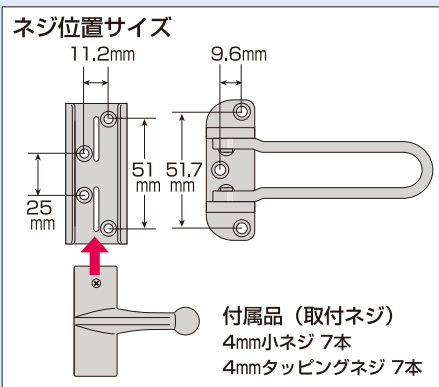

**GUARD**

この台紙は二つ折りになっています。

ご使用前には、必ず中面に記入の説明もすべてお読みいただき、お読みになった後は大切に保存し、必要な時にお読みください。

受座が上下に16mm移動し、マグネットにより最適な位置で止まっています。

付属品 (取付ネジ)  
4mm小ネジ 7本  
4mmタッピングネジ 7本

**お願い**

- 防犯に絶対的なものではありません。万一の事故や犯罪発生時の損害補償はできません。
- ドアとドア枠の状態によって取付けできない場合がありますのでご注意ください。
- アルミ製扉に取付する場合は補強板が必要な場合がありますので、ご使用されている扉メーカーにお問い合わせください。
- 本体、受座および受座プレートはご使用とともに摩擦で表面処理が剥げる場合がありますので予めご了承ください。
- 商品改良のため、予告なく仕様変更する場合があります。