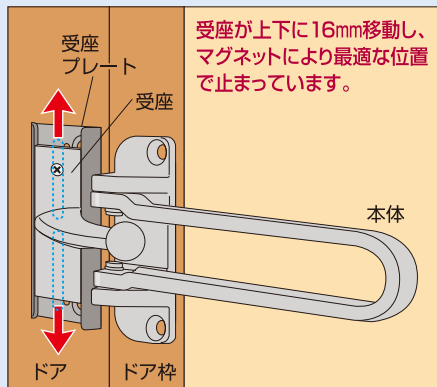

**GUARD**

この台紙は二つ折りになっています。

ご使用前には、必ず中面に記入の説明もすべてお読みいただき、お読みになった後は大切に保存し、必要な時にお読みください。

受座が上下に16mm移動し、マグネットにより最適な位置で止まっています。

付属品 (取付ネジ)  
4mm小ネジ 7本  
4mmタッピングネジ 7本

**お願い**

- 防犯に絶対的なものではありません。万一の事故や犯罪発生時の損害補償はできません。
- ドアとドア枠の状態によって取付けできない場合がありますのでご注意ください。
- アルミ製扉に取付する場合は補強板が必要な場合がありますので、ご使用されている扉メーカーにお問い合わせください。
- 本体、受座および受座プレートはご使用とともに摩擦で表面処理が剥げる場合がありますので予めご了承ください。
- 商品改良のため、予告なく仕様変更する場合があります。

No.181SL

**GUARD**

内開きドア用

**ドアガード**

**自動調整受座付き**

- ほとんどの扉に対応
- 簡単取付  
(受座仮止めシール付)
- バリアフリー

皆様の要望を商品化!  
**業界初!**

受座が可動式なので  
いつもベストポジションを  
マグネットでキープ!