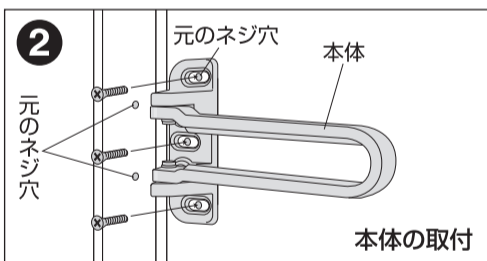

4 944415 204652

●衝撃吸収ゴム受座

受座には、ゴムを使用しているため、ロック時にドアを開けたときの衝撃や音を緩和します。

●自動調整受座

品質表示
本 体 : 亜鉛合金製、メッキもしくは塗装仕上げ
受 座 : 亜鉛合金製、メッキもしくは塗装仕上げ
受 座 ゴム : 人工ゴム
受座プレート : ステンレス製、カラー品はメッキもしくは塗装仕上げ

取付方法 (元のネジ穴を利用する場合)

現在お使いの本体と受座のネジをドライバーで外し、既存のドアガードを取り除く。

外した後のネジ穴に本体を合わせて、ネジ止めてください。

ネジをゆるめて受座を外します。受座プレートの裏側に仮止めシールを貼り付けます。
※仮止めシールは細い長穴に触れないように注意してください。

元のネジ穴の位置に合わせて仮止めた受座プレートをネジ止めてください。

受座を受座プレートに差し込み、緩めたネジを締めて完了です。

※ネジを強く締めると受座が動かなくなる場合があります。その時は少しネジを緩めてご使用ください。