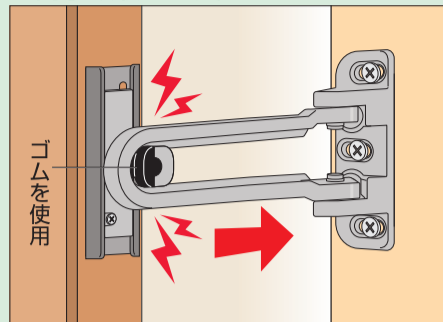

4 944415 204652

●衝撃吸収ゴム受座

受座には、ゴムを使用しているため、ロック時にドアを開けたときの衝撃や音を緩和します。

●自動調整受座

品質表示
本 体 : 亜鉛合金製、メッキもしくは塗装仕上げ
受 座 : 亜鉛合金製、メッキもしくは塗装仕上げ
受 座 ゴム : 人工ゴム
受座プレート : ステンレス製、カラー品はメッキもしくは塗装仕上げ

取付方法 (元のネジ穴を利用する場合)

現在お使いの本体と受座のネジをドライバーで外し、既存のドアガードを取り除く。