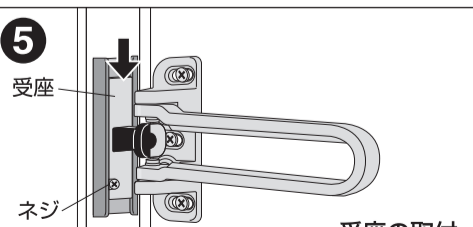

4 944415 204652

●衝撃吸収ゴム受座

受座には、ゴムを使用しているため、ロック時にドアを開けたときの衝撃や音を緩和します。

●自動調整受座

品質表示
本 体 : 亜鉛合金製、メッキもしくは塗装仕上げ
受 座 : 亜鉛合金製、メッキもしくは塗装仕上げ
受 座 ゴム : 人工ゴム
受座プレート : ステンレス製、カラー品はメッキもしくは塗装仕上げ

取付方法 (元のネジ穴を利用する場合)

現在お使いの本体と受座のネジをドライバーで外し、既存のドアガードを取り除く。

外した後のネジ穴に本体を合わせて、ネジ止めてください。

ネジをゆるめて受座を外します。受座プレートの裏側に仮止めシールを貼り付けます。
※仮止めシールは細い長穴に触れないように注意してください。

元のネジ穴の位置に合わせて仮止めた受座プレートをネジ止めてください。

受座を受座プレートに差し込み、緩めたネジを締めて完了です。

※ネジを強く締めると受座が動かなくなる場合があります。その時は少しネジを緩めてご使用ください。