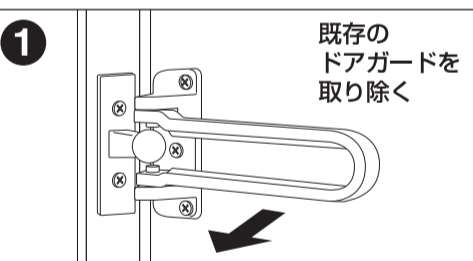

4 944415 204652

●衝撃吸収ゴム受座

受座には、ゴムを使用しているため、ロック時にドアを開けたときの衝撃や音を緩和します。

●自動調整受座

品質表示
本 体 : 亜鉛合金製、メッキもしくは塗装仕上げ
受 座 : 亜鉛合金製、メッキもしくは塗装仕上げ
受 座 ゴム : 人工ゴム
受座プレート : ステンレス製、カラー品はメッキもしくは塗装仕上げ

取付方法 (元のネジ穴を利用する場合)

現在お使いの本体と受座のネジをドライバーで外し、既存のドアガードを取り除く。

外した後のネジ穴に本体を合わせて、ネジ止めてください。

ネジをゆるめて受座を外します。受座プレートの裏側に仮止めシールを貼り付けます。
※仮止めシールは細い長穴に触れないように注意してください。

元のネジ穴の位置に合わせて仮止めた受座プレートをネジ止めてください。

受座を受座プレートに差し込み、緩めたネジを締めて完了です。

※ネジを強く締めると受座が動かなくなる場合があります。その時は少しネジを緩めてご使用ください。