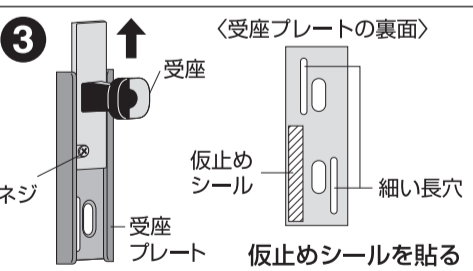

4 944415 204652

●衝撃吸収ゴム受座

受座には、ゴムを使用しているため、ロック時にドアを開けたときの衝撃や音を緩和します。

●自動調整受座

品質表示
本 体 : 亜鉛合金製、メッキもしくは塗装仕上げ
受 座 : 亜鉛合金製、メッキもしくは塗装仕上げ
受 座 ゴム : 人工ゴム
受座プレート : ステンレス製、カラー品はメッキもしくは塗装仕上げ

取付方法 (元のネジ穴を利用する場合)

現在お使いの本体と受座のネジをドライバーで外し、既存のドアガードを取り除く。

外した後のネジ穴に本体を合わせて、ネジ止めてください。

ネジをゆるめて受座を外します。受座プレートの裏側に仮止めシールを貼り付けます。
※仮止めシールは細い長穴に触れないように注意してください。

元のネジ穴の位置に合わせて仮止めた受座プレートをネジ止めてください。

受座を受座プレートに差し込み、緩めたネジを締めて完了です。

※ネジを強く締めると受座が動かなくなる場合があります。その時は少しネジを緩めてご使用ください。