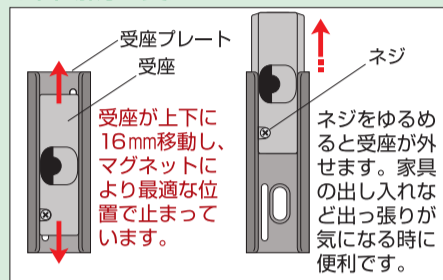

4 944415 204652

●衝撃吸収ゴム受座

受座には、ゴムを使用しているため、ロック時にドアを開けたときの衝撃や音を緩和します。

●自動調整受座

品質表示
本 体 : 亜鉛合金製、メッキもしくは塗装仕上げ
受 座 : 亜鉛合金製、メッキもしくは塗装仕上げ
受 座 ゴム : 人工ゴム
受座プレート : ステンレス製、カラー品はメッキもしくは塗装仕上げ

取付方法 (元のネジ穴を利用する場合)

現在お使いの本体と受座のネジをドライバーで外し、既存のドアガードを取り除く。