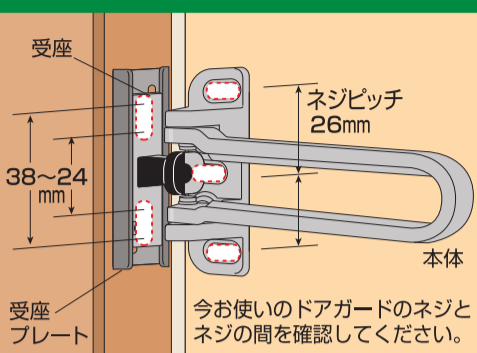

施錠時に地震などで玄関ドアが変形した場合でも従来の固定式よりも開錠しやすくなっています。

Guard Lock Co., Ltd.

特許出願済

この台紙は二つ折りになっています。

ご使用前には、必ず中面に記入の説明もすべてお読みいただき、お読みになった後は大切に保存し、必要な時にお読みください。

必ずご確認ください。

取付可能範囲 (元のネジ穴を生かす場合)

ネジ穴が長穴となり
おり多くのドアに対応
します。