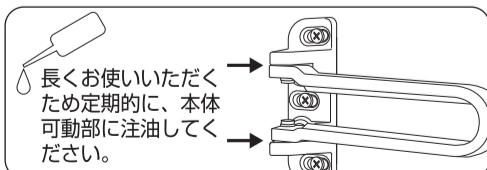

外した後のネジ穴に本体を合わせて、ネジ止めてください。

ネジをゆるめて受座を外します。受座プレートの裏側に仮止めシールを貼り付けます。
※仮止めシールは細い長穴に触れないように注意してください。

元のネジ穴の位置に合わせて仮止めた受座プレートをネジ止めてください。

受座を受座プレートに差し込み、緩めたネジを締めて完了です。

※ネジを強く締めると受座が動かなくなる場合があります。その時は少しネジを緩めてご使用ください。