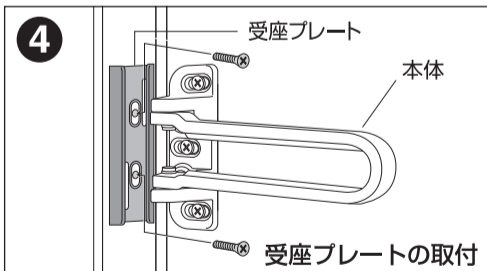

4 944415 204652

●衝撃吸収ゴム受座

受座には、ゴムを使用しているため、ロック時にドアを開けたときの衝撃や音を緩和します。

●自動調整受座

品質表示
本 体 : 亜鉛合金製、メッキもしくは塗装仕上げ
受 座 : 亜鉛合金製、メッキもしくは塗装仕上げ
受 座 ゴム : 人工ゴム
受座プレート : ステンレス製、カラー品はメッキもしくは塗装仕上げ

取付方法 (元のネジ穴を利用する場合)

現在お使いの本体と受座のネジをドライバーで外し、既存のドアガードを取り除く。

外した後のネジ穴に本体を合わせて、ネジ止めてください。

ネジをゆるめて受座を外します。受座プレートの裏側に仮止めシールを貼り付けます。
※仮止めシールは細い長穴に触れないように注意してください。

元のネジ穴の位置に合わせて仮止めた受座プレートをネジ止めてください。

受座を受座プレートに差し込み、緩めたネジを締めて完了です。

※ネジを強く締めると受座が動かなくなる場合があります。その時は少しネジを緩めてご使用ください。