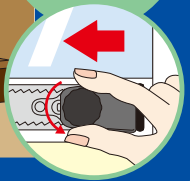

ツマミを回すだけで開錠できる!

●強力テープで貼り付けるだけの簡単取付●

Guard Lock Co., Ltd.

- ●レールは左右兼用、取付の間違う心配なし!
- ●使用しない時は吊り下げて置けるフック穴付き!