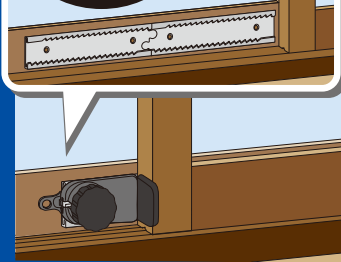

No.541WS

GUARD サッシュ窓用補助錠

まどロックン ダブルレール

スライド式
調整幅 180mm

レール2本入り

レールを
2本連結し、
スライド幅
倍増!

業界初!

ネコちゃんワンちゃんが通れます!

ワンタッチ
施錠・開錠

ツマミを回すだけで開錠できる!

●強力テープで貼り付けるだけの簡単取付●

Guard Lock Co., Ltd.

- レールは左右兼用、取付の間違う心配なし!
- 使用しない時は吊り下げて置けるフック穴付き!