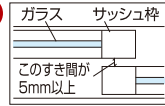

GUARD

必ずご確認ください

戸の合わせりすき間が5mm以下の場合にはご使用になれません。

この台紙は二つ折りになっています。
ご使用前には、必ず中面に記入の説明もすべてお読みいただき、お読みになった後は大切に保存し、必要な時にお読みください。

- 泥棒の侵入が一番多い窓の防犯に。
- 窓を少し開けた状態でロックでき、換気に便利。

ロックしないとき

締め切るとき

お願い