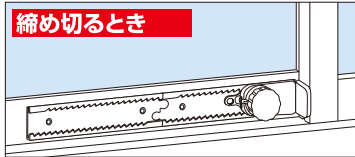

GUARD

必ずご確認ください

戸の合わせりすき間が5mm以下の場合にはご使用になれません。

この台紙は二つ折りになっています。
ご使用前には、必ず中面に記入の説明もすべてお読みいただき、お読みになった後は大切に保存し、必要な時にお読みください。

- 泥棒の侵入が一番多い窓の防犯に。
- 窓を少し開けた状態でロックでき、換気に便利。

ロックしないとき

締め切るとき

お願い

- サッシュによっては取り付けできない物があります。
- ブロンズ色のレールは、ご使用とともに本体との摩擦で表面処理が剥げる場合がありますので予めご了承ください。
- 防犯に絶対的なものではありません。万一の事故や犯罪発生時の損害補償はできません。
- 商品改良のため、予告なく仕様変更する場合があります。

当商品の取付は、付属の両面テープで十分な強度が得られるように設計しておりますが、木製枠や古く経年変化してきれいな平面でない窓枠に取付ける場合は別売りのネジがございますので販売店またはメーカーにお問合せください。