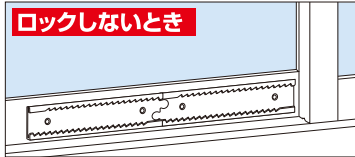

GUARD

必ずご確認ください

戸の合わせりすき間が5mm以下の場合にはご使用になれません。

この台紙は二つ折りになっています。
ご使用前には、必ず中面に記入の説明もすべてお読みいただき、お読みになった後は大切に保存し、必要な時にお読みください。

- 泥棒の侵入が一番多い窓の防犯に。
- 窓を少し開けた状態でロックでき、換気に便利。

ロックしないとき

締め切るとき

お願い

- サッシュによっては取り付けできない物があります。
- ブロンズ色のレールは、ご使用とともに本体との摩擦で表面処理が剥げる場合がありますので予めご了承ください。
- 防犯に絶対的なものではありません。万一の事故や犯罪発生時の損害補償はできません。
- 商品改良のため、予告なく仕様変更する場合があります。

当商品の取付は、付属の両面テープで十分な強度が得られるように設計しておりますが、木製枠や古く経年変化してきれいな平面でない窓枠に取付ける場合は別売りのネジがございますので販売店またはメーカーにお問合せください。