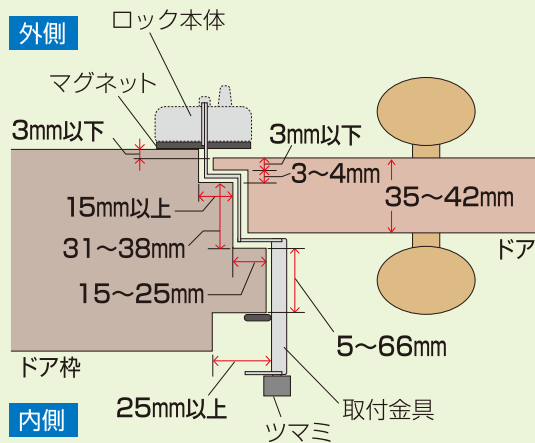

不動産業の物件管理 にも最適!

ロック裏面はゴムマグネット

Guard Lock Co., Ltd.

GUARD

この台紙は二つ折りになっています。
ご使用前には、必ず中面に記入の説明もすべて
お読みいただき、お読みになった後は大切に
保存し、必要な時にお読みください。

必ずご確認ください

取付可能寸法

特長