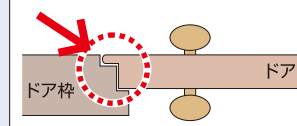

ご注意

このタイプのドアは取付が
できません。