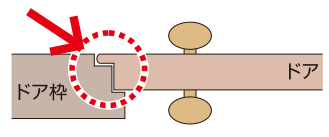

GUARD

この台紙は二つ折りになっています。
ご使用前には、必ず中面に記入の説明もすべてお読みいただき、お読みになった後は大切に保存し、必要な時にお読みください。

必ずご確認ください

取付可能寸法

特長

マグネット付きで保管時に室内側扉に貼付けておくことができます。

ご注意

このタイプのドアは取付ができません。