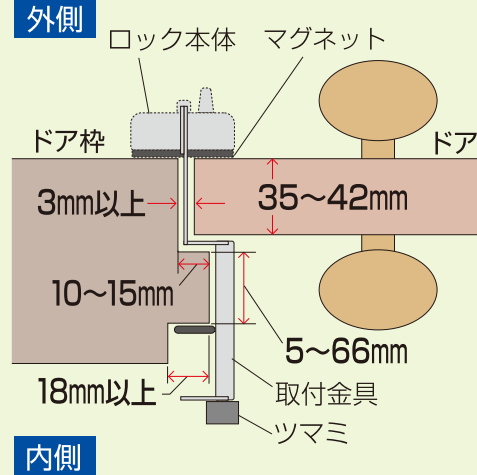

GUARD

この台紙は二つ折りになっています。
ご使用前には、必ず中面に記入の説明もすべてお読みいただき、お読みになった後は大切に保存し、必要な時にお読みください。

必ずご確認ください

取付可能寸法

特長

マグネット付きで保管時に室内側扉に貼付けておくことができます。

ご注意

このタイプのドアは取付ができません。