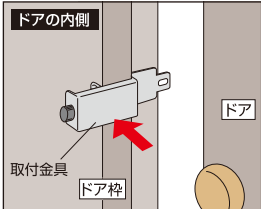

### 品質表示

取付金具：ステンレス製  
 プレート：亜鉛合金製、塗装仕上げ、ゴム  
 ロック本体：亜鉛合金製、塗装仕上げ  
 ダイヤル部：亜鉛合金製、ニッケルメッキ  
 仕上げ  
 シャックル部：鉄製、クロームメッキ仕上げ

こだわり設計で社会に貢献する

## 取付方法

取付金具をドア枠にはめ、ツマミを回してドア枠にしっかり固定し、ドアを閉めるときに取付金具とドアが当たらないか確認します。

ドアを開けて、取付金具にプレートを差し込み、その上から4段番号錠を施錠してください。