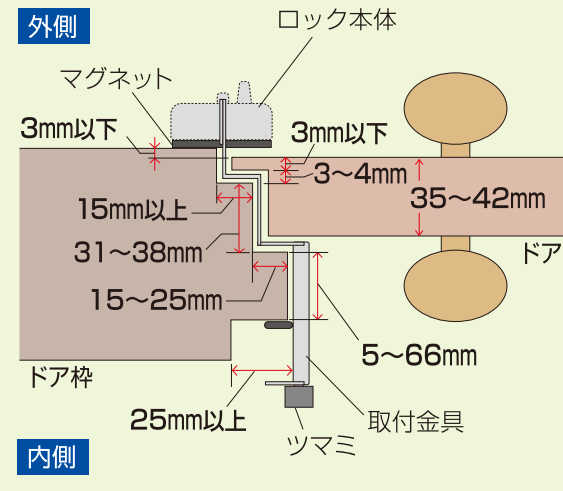

GUARD

この台紙は二つ折りになっています。

ご使用前には、必ず中面に記入の説明もすべてお読みいただき、お読みになった後は大切に保存し、必要な時にお読みください。

必ずご確認ください

取付可能寸法

特長

マグネット付きで保管時に室内側扉に貼付けておくことができます。

お願い