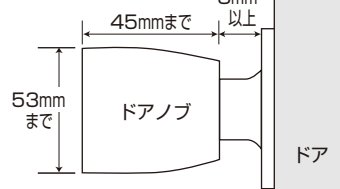

取付可能寸法

マグネット付で鉄扉
に仮置きできます!

内側から施錠すると
外出不可!

●左記寸法内の国内製造メーカーの
ドアノブを対象に設計しています。
(ドアノブによっては取付できないものもあります。)

お願い

- 錠を分解・改造しないで下さい。
- 番号を頻繁に変更すると番号がわからなくなることがありますのでご注意ください。番号不明によるご返品はご容赦ください。
- 商品の取り扱いにご注意ください。商品を落下させますと破損やケガの原因になります。