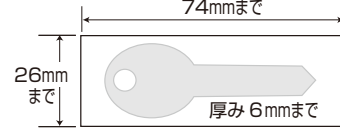

取付可能寸法

マグネット付で鉄扉
に仮置きできます!

内側から施錠すると
外出不可!

●左記寸法内の国内製造メーカーの
ドアノブを対象に設計しています。
(ドアノブによっては取付できないものもあります。)

お願い

- 錠を分解・改造しないで下さい。
- 番号を頻繁に変更すると番号がわからなくなることがありますのでご注意ください。番号不明によるご返品はご容赦ください。
- 商品の取り扱いにご注意ください。商品を落下させますと破損やケガの原因になります。