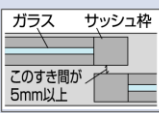

- レール2本入り。連結して使用できます。
- ネコや小さな犬も通れる幅です。

- 泥棒の侵入が一番多い窓の防犯に。
- 窓を少し開けた状態でロックでき、換気に便利。
- 鍵穴はシャッター付きでホコリをシャットアウト!
- 強力テープで貼り付けるだけの簡単取付!

**レール2本入り**

### マグネット付きキー

キーを冷蔵庫などにピタットくっつけて保管できます。

**必ずご確認ください**  
戸の合わせりすき間が5mm以下の場合にご使用になれません。

■ 品質表示

ロック本体	: 亜鉛合金製、塗装仕上げ
レール	: ステンレス製(ブロンズ色はメッキもしくは塗装仕上げ)
キー	: 真鍮製、ニッケルメッキ仕上げ

品名	品番	色	バーコード
窓・ぼー犯錠 ダブルレール	No.540WS	シルバー	4944415 205239
	No.540WB	ブロンズ	4944415 205222