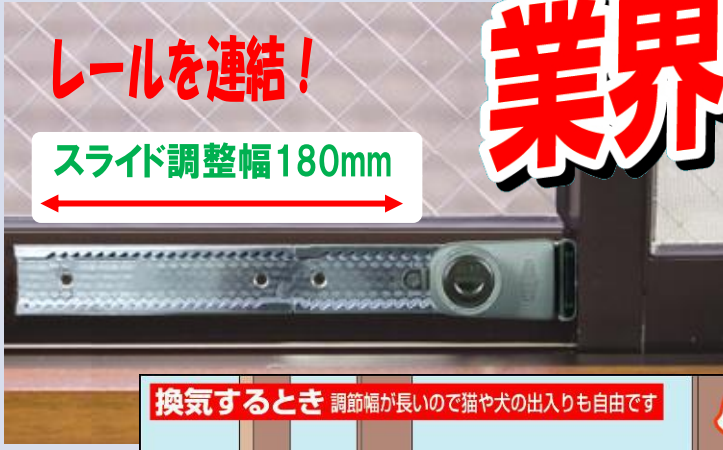

窓・ぼー犯錠シリーズに、ダブルレール新登場!

窓に負担をかけない理想の固定方式
動きもスムーズな高級ロック

業界初!

No.540WB

■ ブロンズ