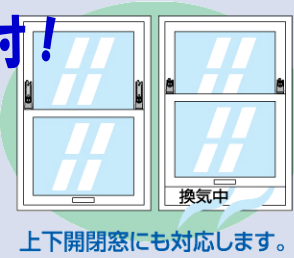

- レール2本入り。連結して使用できます。
- ネコや小さな犬も通れる幅です。

- 泥棒の侵入が一番多い窓の防犯に。
- 窓を少し開けた状態でロックでき、換気に便利。
- 鍵穴はシャッター付きでホコリをシャットアウト!
- 強力テープで貼り付けるだけの簡単取付!

**レール2本入り**

### マグネット付きキー

キーを冷蔵庫などにピタットくっつけて保管できます。

**必ずご確認ください**  
戸の合わせりすき間が5mm以下の場合にご使用になれません。

■ 品質表示

ロック本体	: 亜鉛合金製、塗装仕上げ
レール	: ステンレス製(ブロンズ色はメッキもしくは塗装仕上げ)
キー	: 真鍮製、ニッケルメッキ仕上げ

品名	品番	色	バーコード
窓・ぼー犯錠 ダブルレール	No.540WS	シルバー	4944415 205239
	No.540WB	ブロンズ	4944415 205222