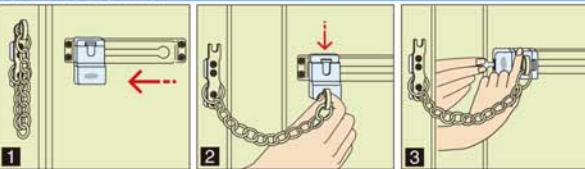

GUARD

今お使いのドアチェーンに追加するだけ!

本体

ロックをプラスで
安心W!
ダブル

スペーサー

バリアフリー

外開きドア用

チェーンでロック

特許出願済み

- 二重ガードで安心倍増!
- 万ードアロックが破られても安心!

調整用
工具付き

各社のドアチェーンに対応する取り替え部品をセット!

外出時の施錠方法

1 ロック本体をレールに差し込みスライドさせ、扉の外にします。
2 ドアのすき間に手を入れてフックを差し込みチェーンをセットします。
3 キーを締め、ドアもロックして完了です。

特注フック(同梱フックでは使用できないタイプに使用)

使用できないタイプ
○回転つまみタイプ
※押しボタン式は使用できます。
特注フック ○レールが一段低いタイプ
使用できないタイプのドアチェーンには、別売の特注タイプのフック(200円)を取り付けると使用できるようになります。

■セット内容

本体、フロントプレート(大・小)、フック(大・小)、スペーサー2個、六角レンチ(フロントプレート取替用)、ドライバー(フック取替用)、スペーサー取付用ネジ(5mm×4本、4mm×4本)、両面キー3本

■品質表示

本体 : 亜鉛合金、クロームメッキ仕上げ
フロントプレート : SUS304
フック部 : S45C、ニッケルメッキ仕上げ
取付ネジ : ステンレス製
スペーサー : 樹脂
キ : 真鍮、ニッケルメッキ仕上げ