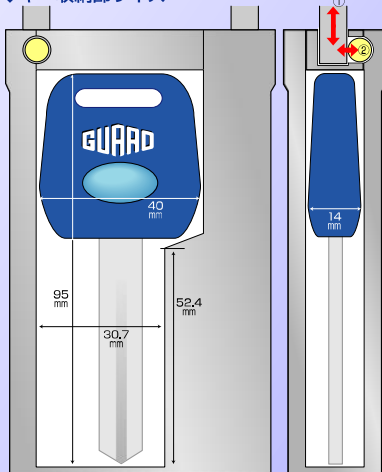

ロック時にボール
が移動し上蓋が開
きません。
付属ピンで機能を
ご確認頂けます。

夜間使用可
0でストップ!
感触で開錠

お好きな
番号に設定
できます

Guard Lock Co., Ltd.

No.361BK 色：ブラック

レジャーロック
モアビッグ
MORE BIG

南京錠の中に
キー!?
大きなキーも
スッポリ入る!

サビに強く
切れにくい
ステンレス製

ロック時にボール
が移動し上蓋が開
きません。
付属ピンで機能を
ご確認頂けます。

夜間使用可
0でストップ!
感触で開錠

お好きな
番号に設定
できます

Guard Lock Co., Ltd.

202mm

122mm

- **サビに強く切れにくい
ステンレス製シャックル!**
堅牢で耐久性もあり、見た目も美しいステンレス製シャックル。
- **お好きな番号に設定
することができます。**
暗証番号は4桁 10,000通りからお好きな番号に設定できるので、忘れる心配が少ないです。
- **暗がりでも使用OK!**

ダイヤルが『0』で止まる、ストップ機能。

◆キー収納部サイズ

※イラストで表示しているサイズのキーまで入ります。 <原寸大>
※キーの形状により一部入らないものがあります。

こじ開け
防止ボール
付き

ロック時にボールが
移動し上蓋が開き
ません。

「0」ストップ機能について

矢印方向に回すとダイヤルは、0・0・0・0で止まるようにできています。カチッと指に伝わる感触で数を確認できるので暗がりでも開錠しやすい。

強く回しすぎると故障の原因になりますのでご注意ください。

ダイヤル合わせ位置

品名	色	品番	バーコードNo.	参考標準価格
レジャーロック モアビッグ	シルバー	No.361SL	4944415 204560	オープン価格
	ブラック	No.361BK	4944415 204553	オープン価格

特許、意匠登録出願済み

Guard Lock Co., Ltd.

こだわり設計で社会に貢献する **株式会社ガードロック**