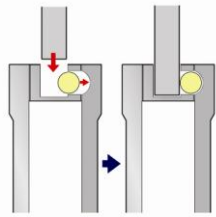

ロック時にボール
が移動し上蓋が開
きません。
付属ピンで機能を
ご確認頂けます。

夜間使用可
0でストップ!
感触で開錠

お好きな
番号に設定
できます

Guard Lock Co., Ltd.

202mm

122mm

- **サビに強く切れにくい
ステンレス製シャックル!**
堅牢で耐久性もあり、見た目も美しいステンレス製シャックル。
- **お好きな番号に設定
することができます。**
暗証番号は4桁 10,000通りからお好きな番号に設定できるので、忘れる心配が少ないです。
- **暗がりでも使用OK!**

ダイヤルが『0』で止まる、ストップ機能。

◆キー収納部サイズ

※イラストで表示しているサイズのキーまで入ります。 <原寸大>
※キーの形状により一部入らないものがあります。

こじ開け
防止ボール
付き

ロック時にボールが
移動し上蓋が開き
ません。

「0」ストップ機能について

矢印方向に回すとダイヤルは、0・0・0・0で止まるようにできています。カチッと指に伝わる感触で数を確認できるので暗がりでも開錠しやすい。

強く回しすぎると故障の原因になりますのでご注意ください。

ダイヤル合わせ位置

品名	色	品番	バーコードNo.	参考標準価格
レジャーロック モアビッグ	シルバー	No.361SL	4944415 204560	オープン価格
	ブラック	No.361BK	4944415 204553	オープン価格

特許、意匠登録出願済み

Guard Lock Co., Ltd.

こだわり設計で社会に貢献する **株式会社ガードロック**