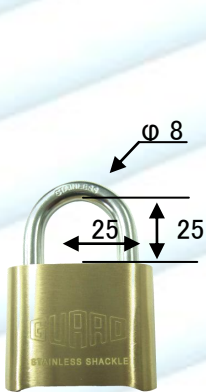

GUARD

No.5150 屋外用番号可変錠

シャックル部はステンレス

● 防錆効果の高い南京錠

本体真鍮製、シャックル部ステンレス製、内部部品に鉄系の部品を使用していないので屋外の使用に長期間耐えます。

● 最高水準の防犯性能

破壊し難い形状にデザインしており、ダイヤル錠では珍しいダブルロック機構を採用しております。

● お好きな番号に設定 OK！

番号変更時に番号設定用キーを使用しますので、第三者のイタヅラによる番号変更がされにくい南京錠です。

● ダイヤルの位置まで気を使いました！

ダイヤル部分は南京錠本体の底面に移動し、直接雨がかからないようにすると共に防塵にも効果があります。

番号設定
キー付き

番号違い
10,000 通り

チェーン付きもあります！

No.5150

No.5150L

No.5150C

No.5150LC

工事着現場・物置・倉庫・門扉などに最適！

品質表示

ロック本体：真鍮製
シャックル部：ステンレス製
ダイヤル部：真鍮製

| 品名 | 品番 | バーコード | 参考標準価格 |
|--------------------|-----------|----------------|--------|
| 屋外用番号可変錠 | No.5150 | 4944415 205468 | オープン |
| 屋外用番号可変錠 吊長 | No.5150L | 4944415 205840 | オープン |
| 屋外用番号可変錠 チェーン付き | No.5150C | 4944415 206045 | オープン |
| 屋外用番号可変錠 吊長 チェーン付き | No.5150LC | 4944415 206052 | オープン |