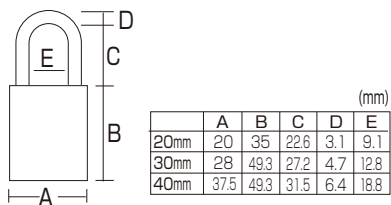

GUARD

COMBINASION PADLOCK

High Quality お好みの開錠番号に設定できる高級番号錠です。

- 番号違い10,000通り、自由にお好みの番号に設定できます。
- 美しく高級感あふれる表面処理。

■サイズ

■品質表示

シャックル部：鉄、クロームメッキ仕上げ
 ロック本体：真鍮製、サテックロームメッキ仕上げ
 ダイアル：真鍮製、サテックロームメッキ仕上げ

■梱包仕様

20・30mm：12個入り/小箱、120個入り/パッキン
 40mm：6個入り/小箱、60個入り/パッキン

品名	品番	バーコードNo.	定価
4段番号錠	No.150-20	49 44415 403628	オープン価格
4段番号錠	No.150-30	49 44415 403635	オープン価格
4段番号錠	No.150-40	49 44415 403642	オープン価格

No.150-20

No.150-30