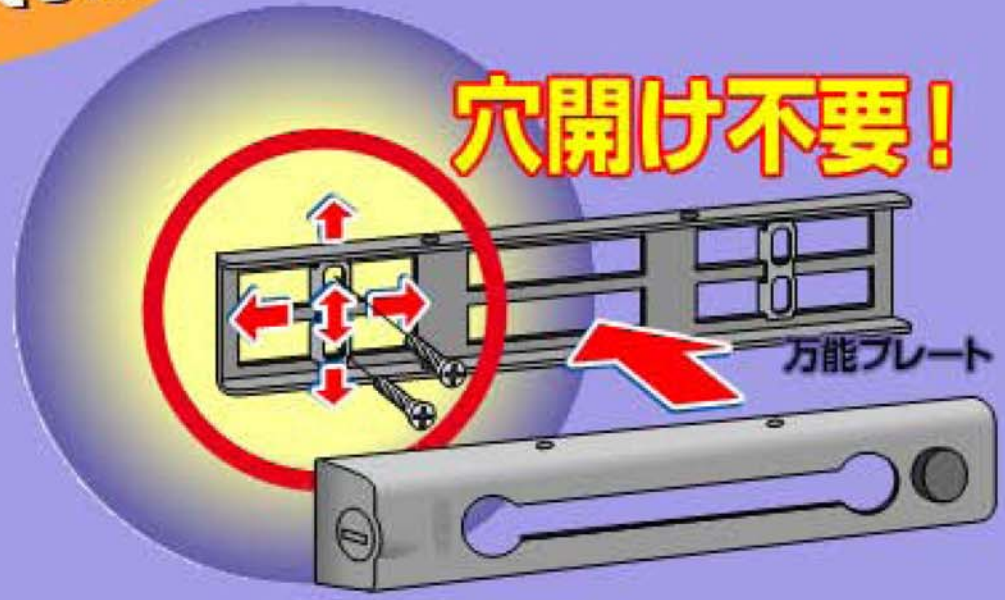

業界初!

ドアチェーンなのに
外出中も防犯!

正面から取付ネジが見えないすっきりデザイン!

取替用 錠付ドアチェーン

外側から簡単に施錠・開錠。

皆様のご要望を商品化!
既存のネジ穴をそのまま使用できます。

● 簡単取替
ドライバー
だけでOK!

賃貸マンションにも最適です。

施錠方法

1 ドアのすき間から手を入れて、キーを回して開錠状態にする。
2 チェーン先端のギボシをギボシ挿入部に差し込む。
3 キーを左に回して施錠し、キーを抜く。そして、通常通りドアのロックをする

220

130

厚み36mm

■品質表示

本体	:亜鉛合金製。塗装もしくはメッキ仕上げ
チェーン	:ステンレス製。カラー品は塗装
チェーンホルダー	:もしくはメッキ仕上げ
万能プレート	:鉄製、亜鉛メッキ仕上げ
金具	
キー	:真鍮製、ニッケルメッキ仕上げ