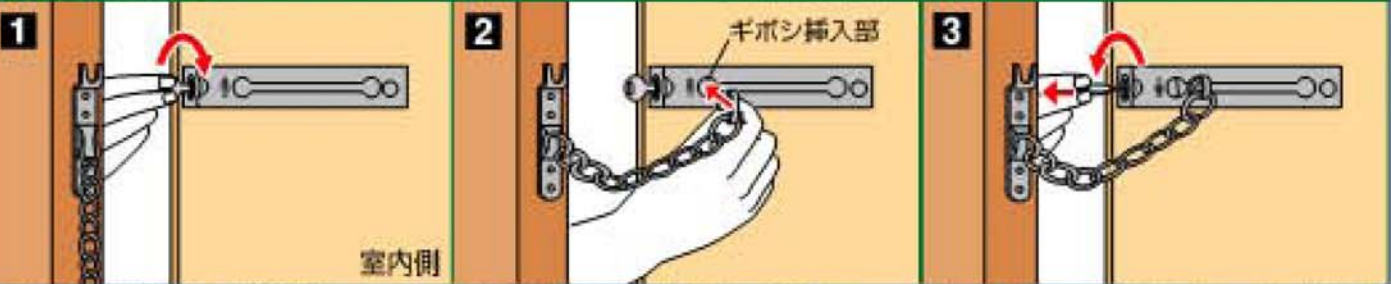

業界初!

ドアチェーンなのに
外出中も防犯!

正面から取付ネジが見えないすっきりデザイン!

取替用 錠付ドアチェーン

外側から簡単に施錠・開錠。

皆様のご要望を商品化!
既存のネジ穴をそのまま使用できます。

● 簡単取替
ドライバー
だけでOK!

賃貸マンションにも最適です。

施錠方法

1 ドアのすき間から手を入れて、キーを回して開錠状態にする。
2 チェーン先端のギボシをギボシ挿入部に差し込む。
3 キーを左に回して施錠し、キーを抜く。そして、通常通りドアのロックをする

220

130

厚み36mm

■品質表示

本体	:亜鉛合金製。塗装もしくはメッキ仕上げ
チェーン	:ステンレス製。カラー品は塗装
チェーンホルダー	:もしくはメッキ仕上げ
万能プレート	:鉄製、亜鉛メッキ仕上げ
金具	
キー	:真鍮製、ニッケルメッキ仕上げ