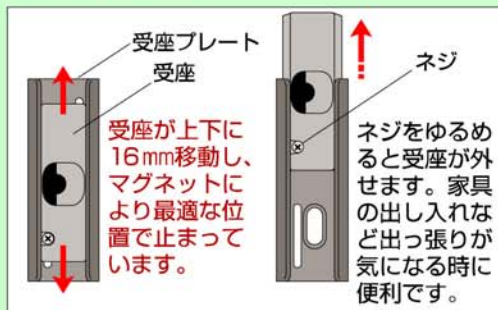

GUARD

外開きドア用 取替ドアガード

皆様のご要望を商品化!
業界初!

受座が可動式なので
いつもベストポジションを
マグネットでキープ!

自動調整受座付き

もしもの時も安心

施錠時に地震などで玄関ドアが変形した場合
従来の固定式よりも開錠しやすくなっています

● 簡単取替(受座仮止めシール)付
● ほとんどの扉に対応!

● バリアフリー

● 自動調整受座

● 静音設計

● 衝撃吸収ゴム受座

受座には、ゴムを使用しているため、ロック時に
ドアを開けたときの衝撃や音を緩和します。

148MM(幅) × 180MM(高さ) × 30MM(奥行き)

■ 梱包仕様

5個入り/小箱 60個入り/パッキン