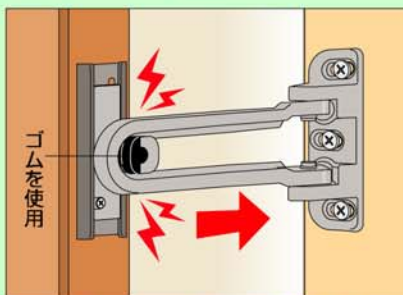

GUARD

外開きドア用 取替ドアガード

皆様のご要望を商品化!
業界初!

受座が可動式なので
いつもベストポジションを
マグネットでキープ!

自動調整受座付き

もしもの時も安心

施錠時に地震などで玄関ドアが変形した場合
従来の固定式よりも開錠しやすくなっています

● 簡単取替(受座仮止めシール)付
● ほとんどの扉に対応!

● バリアフリー

● 自動調整受座

● 静音設計

● 衝撃吸収ゴム受座

受座には、ゴムを使用しているため、ロック時に
ドアを開けたときの衝撃や音を緩和します。

148MM(幅) × 180MM(高さ) × 30MM(奥行き)

■ 梱包仕様

5個入り/小箱 60個入り/パッキン