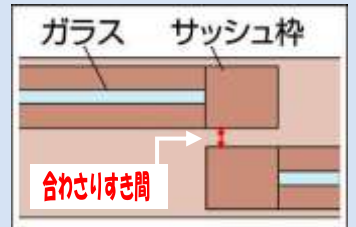

No.542S No.542B

143mm
厚み 28mm

153mm

No.542-3S No.542-3B

143mm
厚み 38mm

153mm

まどロック1.5L
(No.542S/B)を
3個入れた製品です。

● 戸の合わせりすき間
1.5mmから取付できます。

- すき間が少ない窓にも対応!
- 防犯シールは1.5Lタイプにしか付いていません。

警戒中!

No.543S No.543B

143mm
厚み 28mm

100mm

- ネジ止めタイプ。ドライバーで簡単に取付できます。
- コンパクトですが、25mm換気できます。

すき間風OK!

まどロックシリーズのカラー

* 上記商品参考標準価格はオープンとしています。

必ずご確認ください

- * 戸の合わせりすき間が 5mm 以下の場合、まどロック 1.5L 以外は使用できません。
- * まどロック 1.5L は、戸の合わせりすき間が 1.5mm 以下の場合、使用できません。

- 品質表示
- ロック本体 : 亜鉛合金製、塗装仕上げ つまみ部は樹脂製
レール : ステンレス製(ブロンズ色はメッキもしくは塗装仕上げ)