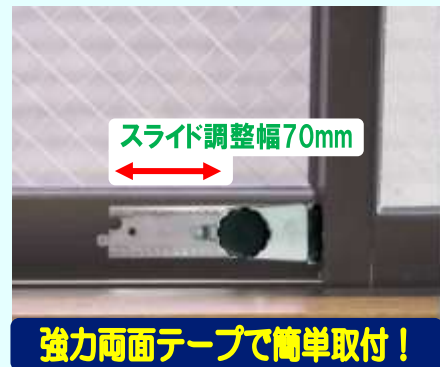

GUARD

サッシュ窓用補助錠 まどロック

No.541WS No.541WB

143mm
厚み 32mm

153mm

- ツマミを回すだけで施錠できます!
- 泥棒の侵入が一番多い窓の防犯に。
- 窓を少し開けた状態でロックでき、換気に便利。

ネコちゃんワンちゃんが通れます!

- レール2本付き。連結して使用できます。
- スライド調整幅180mm。
- ネコや小さな犬も通れる幅です。

No.541S No.541B

143mm
厚み 32mm

153mm

No.541-3S No.541-3B

143mm
厚み 35mm

153mm

まどロックL
(No.541S/B)を
3個入れた製品です。

- レールは左右兼用で、取付の間違う心配ありません。
- 別売のレールを連結すればダブルレール仕様になり、スライド調整幅180mmまで拡大できます。

No.542S No.542B

143mm
厚み 28mm

153mm

No.542-3S No.542-3B

143mm
厚み 38mm

153mm

まどロック1.5L
(No.542S/B)を
3個入れた製品です。

● 戸の合わせりすき間
1.5mmから取付できます。