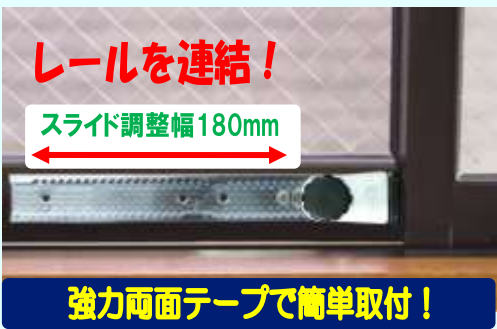

GUARD

サッシュ窓用補助錠 まどロック

No.541WS No.541WB

143mm
厚み 32mm

153mm

- ツマミを回すだけで施錠できます!
- 泥棒の侵入が一番多い窓の防犯に。
- 窓を少し開けた状態でロックでき、換気に便利。

ネコちゃんワンちゃんが通れます!

- レール2本付き。連結して使用できます。
- スライド調整幅180mm。
- ネコや小さな犬も通れる幅です。

No.541S No.541B

143mm
厚み 32mm

153mm

No.541-3S No.541-3B

143mm
厚み 35mm

153mm

まどロックL
(No.541S/B)を
3個入れた製品です。

- レールは左右兼用で、取付の間違う心配ありません。
- 別売のレールを連結すればダブルレール仕様になり、スライド調整幅180mmまで拡大できます。

No.542S No.542B

143mm
厚み 28mm

153mm

No.542-3S No.542-3B

143mm
厚み 38mm

153mm

まどロック1.5L
(No.542S/B)を
3個入れた製品です。

● 戸の合わせりすき間
1.5mmから取付できます。