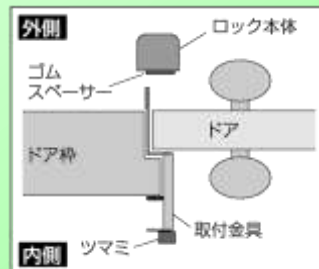

## ぼー犯錠

ティンフルキー  
キー違い170,000通り

- 安心のティンフル錠
- 4方向10本ピンシリンダーを採用。

取付イメージ

扉とドアの隙間に対応するための、ゴムスペーサーを2枚付属してあります。

※ロック本体の裏側にゴムスペーサーを貼付して下さい。扉とのスキマが大きいときは2枚貼り付けて下さい。

取付イメージ

ドアの内側に保管

ロック本体の裏にマグネットゴムが付いているので、鉄製のドアならくっ付きま。

業界初!

ダイヤル式

取付1分・加工、工具不要