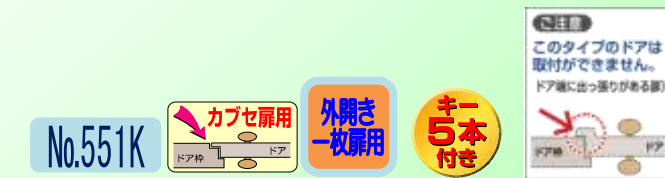

## ぼー犯錠

ティンフルキー  
キー違い170,000通り

- 安心のティンフル錠
- 4方向10本ピンシリンダーを採用。

取付イメージ

扉とドアの隙間に対応するための、ゴムスペーサーを2枚付属してあります。

※ロック本体の裏側にゴムスペーサーを貼付して下さい。扉とのスキマが大きいときは2枚貼り付けて下さい。

取付イメージ

ドアの内側に保管