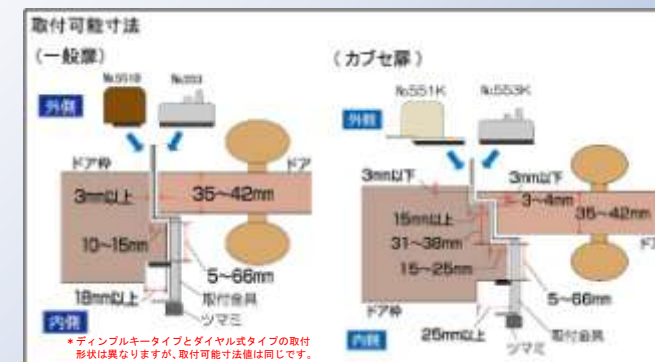

品名	品番	バーコードNo.	参考価格
ぼー犯錠 一般扉用	No.551B	4944415 204713	オープン価格
ぼー犯錠 カプセル扉用	No.551K	4944415 204720	オープン価格
ぼー犯錠 ダイヤル式 一般扉用	No.553	4944415 205321	オープン価格
ぼー犯錠 ダイヤル式 カプセル扉用	No.553K	4944415 205314	オープン価格

Guard Lock Co., Ltd.

株式会社ガードロック

〒561-0893 大阪府豊中市宝山町22-44
TEL:(06)6152-1830(代) FAX:(06)6152-1840 URL http://www.guardlock.co.jp