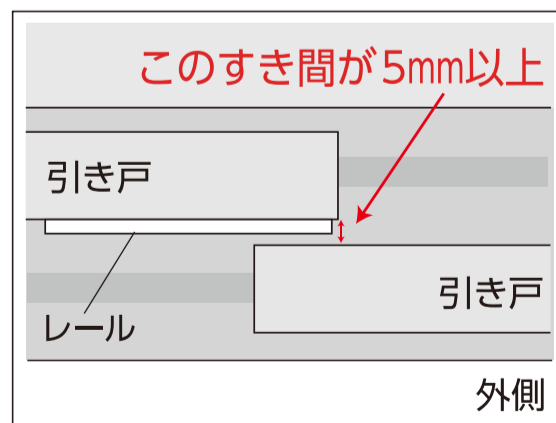

バーコード

4944415 206519

梱包仕様

5個入り / 小箱
60個入り / ケース

品質表示

ロック本体: 亜鉛合金製、塗装仕上げ
レール: ステンレス製
キー: 真鍮製、ニッケルメッキ仕上げ

必ずご確認ください

戸の合わせりすき間が5mm以下の
場合はご使用になれません。